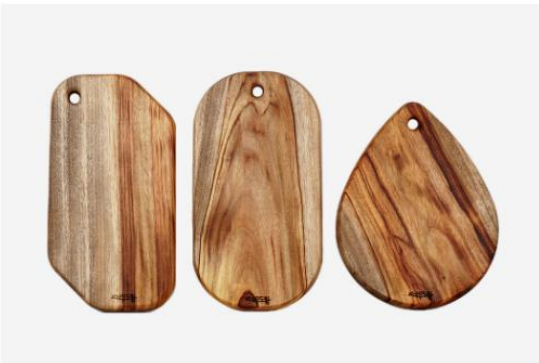

호주캄포 원목도마 - 미니도마 3종

수종/제작	호주산 캄포우드 / 고려공예(국산)	
디자인	엷지, 라운드, 물방울	
사이즈(mm)	엷지	300 x 160 x 28
	라운드	300 x 160 x 28
	물방울	260 x 200 x 28