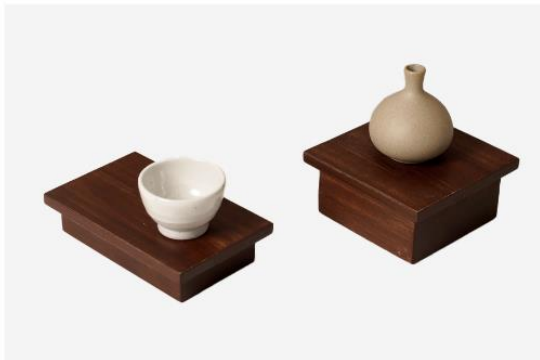

미니 다리 스시(초밥)도마

수종/제작 뉴송(소나무)/착색/고려공예(국산)

디자인 사각

사이즈(mm) 스몰 140 x 140 x 65
미디엄 180 x 110 x 40

* 필요크기로 주문제작 가능