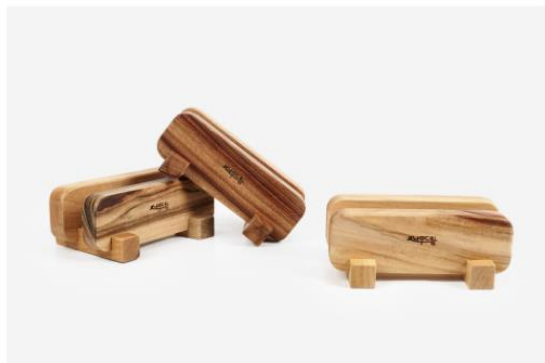

원목도마

나무드림은 유통마진을 뺀 합리적인 가격으로
원하시는 제품을 맞춤제작해 드립니다.

프리미엄 월넛 원목도마 - 사각엿지

수종/제작	북미산 월넛 / 고려공예(국산)	
디자인	직사각	
사이즈(mm)	미디엄(M)	390 x 190 x 25
	라지(L)	440 x 230 x 25

프리미엄 월넛 원목도마 - 핸들프리

수종/제작	북미산 월넛 / 고려공예(국산)	
디자인	핸들타입	
사이즈(mm)	핸들프리	380 x 185 x 25

프리미엄 월넛 원목도마 - 사각라운드

수종/제작	북미산 월넛 / 고려공예(국산)	
디자인	사각라운드	
사이즈(mm)	스몰	345 x 200 x 25
	미디엄	380 x 220 x 25
	라지	430 x 240 x 25

프리미엄 월넛원목도마 - 전용홀더

수종/제작	북미산월넛 / 고려공예(국산)	
디자인	3구 전용홀더	
사이즈(mm)	3구	

원목도마

나무드림은 유통마진을 뺀 합리적인 가격으로
원하시는 제품을 맞춤제작해 드립니다.

호주캄포 원목도마 - 전용홀더

수종/제작	호주캄포 원목 / 고려공예(국산)	
디자인	전용홀더/거치대	
사이즈(mm)	1구	180x110x70 (간격 27)
	2구	180x165x70 (간격 27)
	3구	180x220x70 (간격 27)

호주캄포 원목도마 - 전용 행거

수종/제작	호주캄포 / 고려공예(국산)	
디자인	행거, 행어, 거치대	
사이즈(mm)	전용행어	520 x 140 x 150 x 25