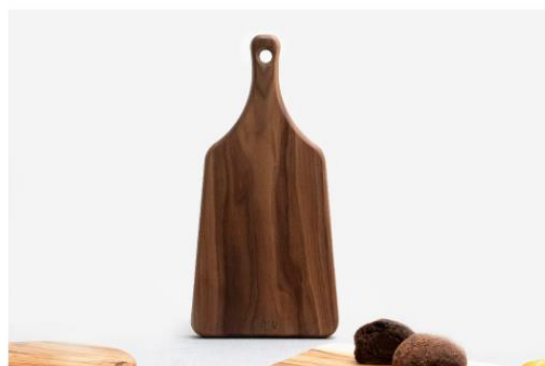

프리미엄 월넛 원목도마 - 핸들프리

수종/제작	북미산 월넛 / 고려공예(국산)	
디자인	핸들타입	
사이즈(mm)	핸들프리	380 x 185 x 25