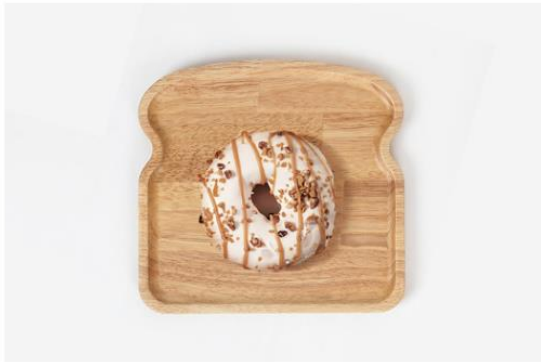

* 아크릴캡 별도 구매

러버우드 브런치 우드트레이

수종/제작 고무나무/고려공예(국산)

디자인 사각 라운드

사이즈(mm) one size 320 x 235 x 15

* 아크릴캡 별도 구매

러버우드 브레디 우드트레이

수종/제작 고무나무/고려공예(국산)